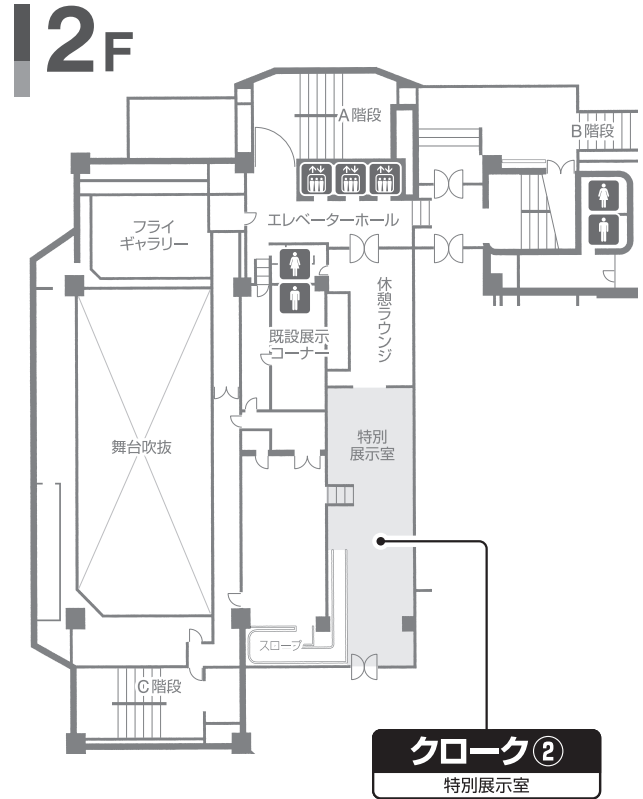

会場案内

あわぎんホール

会場一覧

A会場	中B1F ホール
B会場	4F 大会議室
C会場	4F 会議室2・3
D会場	5F 小ホール
E会場	3F 展示室6～8
ポスター展示会場	3F 展示室1～4
企業展示会場	3F 大展示室
書籍展示	
物産展	
コンgresバッグ配布所	
ドリンクサービス	
総合案内(参加受付)	中B1F ホワイエ
PC受付	4F 会議室4
クローク①	中B1F ホワイエ
クローク②	2F 特別展示室
学会本部	4F 会議室5
M&M相談会	5F 会議室6 ※9/7(土)
懇親会会場	JRホテルクレメント徳島 ※9/7(土)

中B1F (中地階)

5F

※9/7(土)

M&M会場
会議室6

D会場
小ホール

4F

B会場
大会議室

C会場
会議室2・3

PC受付
会議室4

学会本部
会議室5

3F

ポスター展示会場
展示室1~4

E会場
展示室6~8

コンgresバック配布所
ドリンクコーナー
書籍展示、物産展
企業展示会場
大展示室