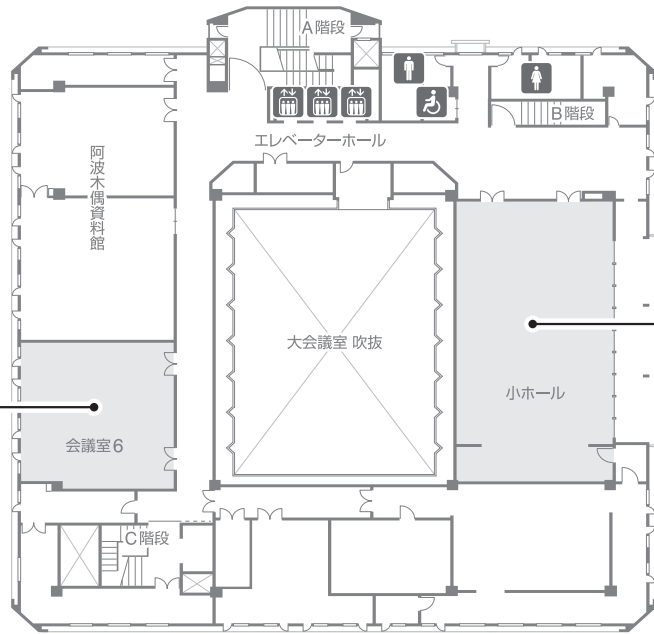

会場案内

あわぎんホール

会場一覧

A会場	中B1F ホール
B会場	4F 大会議室
C会場	4F 会議室2・3
D会場	5F 小ホール
E会場	3F 展示室6～8
ポスター展示会場	3F 展示室1～4
企業展示会場	3F 大展示室
書籍展示	
物産展	
コンgresバッグ配布所	
ドリンクサービス	
総合案内(参加受付)	中B1F ホワイエ
PC受付	4F 会議室4
クローク①	中B1F ホワイエ
クローク②	2F 特別展示室
学会本部	4F 会議室5
M&M相談会	5F 会議室6 ※9/7(土)
懇親会会場	JRホテルクレメント徳島 ※9/7(土)

中B1F (中地階)

5F

※9/7(土)

M&M会場
会議室6

D会場
小ホール

4F

B会場
大会議室

C会場
会議室2・3

PC受付
会議室4

学会本部
会議室5

3F

ポスター展示会場
展示室1~4

E会場
展示室6~8

コンgresバック配布所
ドリンクコーナー
書籍展示、物産展
企業展示会場
大展示室