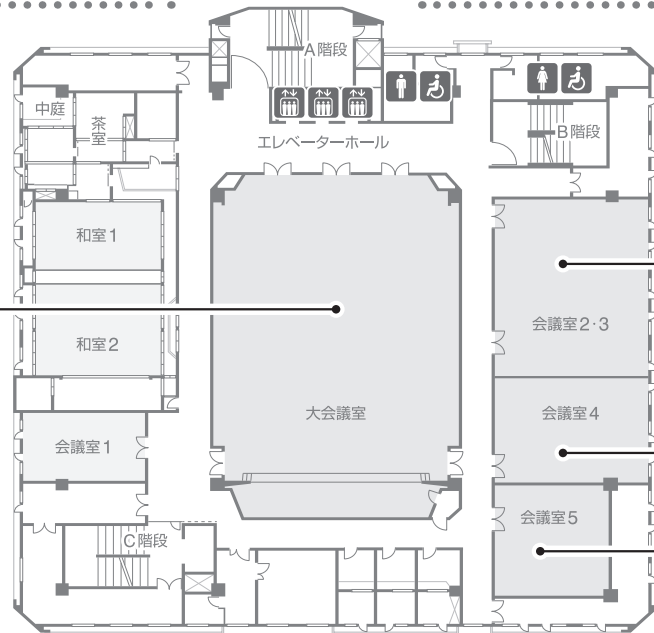

会場案内

あわぎんホール

会場一覧

A会場	中B1F ホール
B会場	4F 大会議室
C会場	4F 会議室2・3
D会場	5F 小ホール
E会場	3F 展示室6～8
ポスター展示会場	3F 展示室1～4
企業展示会場	3F 大展示室
書籍展示	
物産展	
コンgresバッグ配布所	
ドリンクサービス	
総合案内(参加受付)	中B1F ホワイエ
PC受付	4F 会議室4
クローク①	中B1F ホワイエ
クローク②	2F 特別展示室
学会本部	4F 会議室5
M&M相談会	5F 会議室6 ※9/7(土)
懇親会会場	JRホテルクレメント徳島 ※9/7(土)

中B1F (中地階)

5F

※9/7(土)

M&M会場
会議室6

D会場
小ホール

4F

B会場
大会議室

C会場
会議室2・3

PC受付
会議室4

学会本部
会議室5

3F

ポスター展示会場
展示室1~4

E会場
展示室6~8

コンgresバック配布所
ドリンクコーナー
書籍展示、物産展
企業展示会場
大展示室