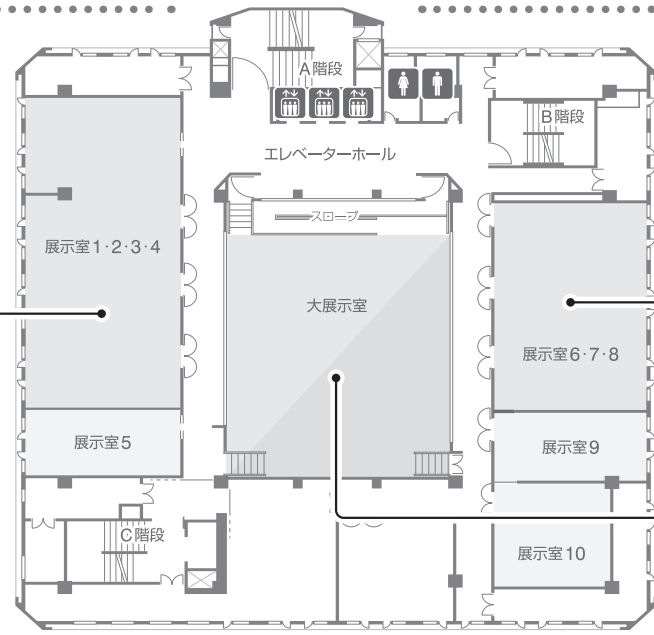

会場案内

あわぎんホール

会場一覧

A会場	中B1F ホール
B会場	4F 大会議室
C会場	4F 会議室2・3
D会場	5F 小ホール
E会場	3F 展示室6～8
ポスター展示会場	3F 展示室1～4
企業展示会場	3F 大展示室
書籍展示	
物産展	
コンgresバッグ配布所	
ドリンクサービス	
総合案内(参加受付)	中B1F ホワイエ
PC受付	4F 会議室4
クローク①	中B1F ホワイエ
クローク②	2F 特別展示室
学会本部	4F 会議室5
M&M相談会	5F 会議室6 ※9/7(土)
懇親会会場	JRホテルクレメント徳島 ※9/7(土)

中B1F (中地階)

5F

※9/7(土)

M&M会場
会議室6

D会場
小ホール

4F

B会場
大会議室

C会場
会議室2・3

PC受付
会議室4

学会本部
会議室5

3F

ポスター展示会場
展示室1~4

E会場
展示室6~8

コンgresバック配布所
ドリンクコーナー
書籍展示、物産展
企業展示会場
大展示室