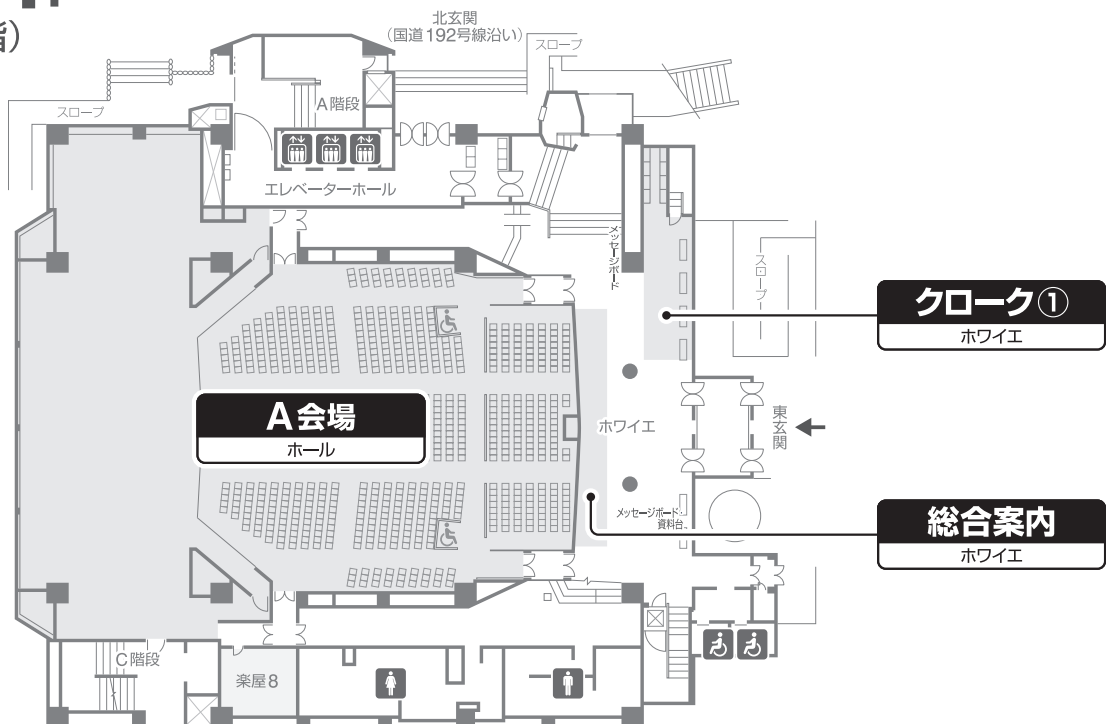

会場案内

あわぎんホール

会場一覧

A会場	中B1F ホール
B会場	4F 大会議室
C会場	4F 会議室2・3
D会場	5F 小ホール
E会場	3F 展示室6～8
ポスター展示会場	3F 展示室1～4
企業展示会場	3F 大展示室
書籍展示	
物産展	
コンgresバッグ配布所	
ドリンクサービス	
総合案内(参加受付)	中B1F ホワイエ
PC受付	4F 会議室4
クローク①	中B1F ホワイエ
クローク②	2F 特別展示室
学会本部	4F 会議室5
M&M相談会	5F 会議室6 ※9/7(土)
懇親会会場	JRホテルクレメント徳島 ※9/7(土)

中B1F (中地階)

5F

※9/7(土)

M&M会場
会議室6

D会場
小ホール

4F

B会場
大会議室

C会場
会議室2・3

PC受付
会議室4

学会本部
会議室5

3F

ポスター展示会場
展示室1~4

E会場
展示室6~8

コンgresバック配布所
ドリンクコーナー
書籍展示、物産展
企業展示会場
大展示室